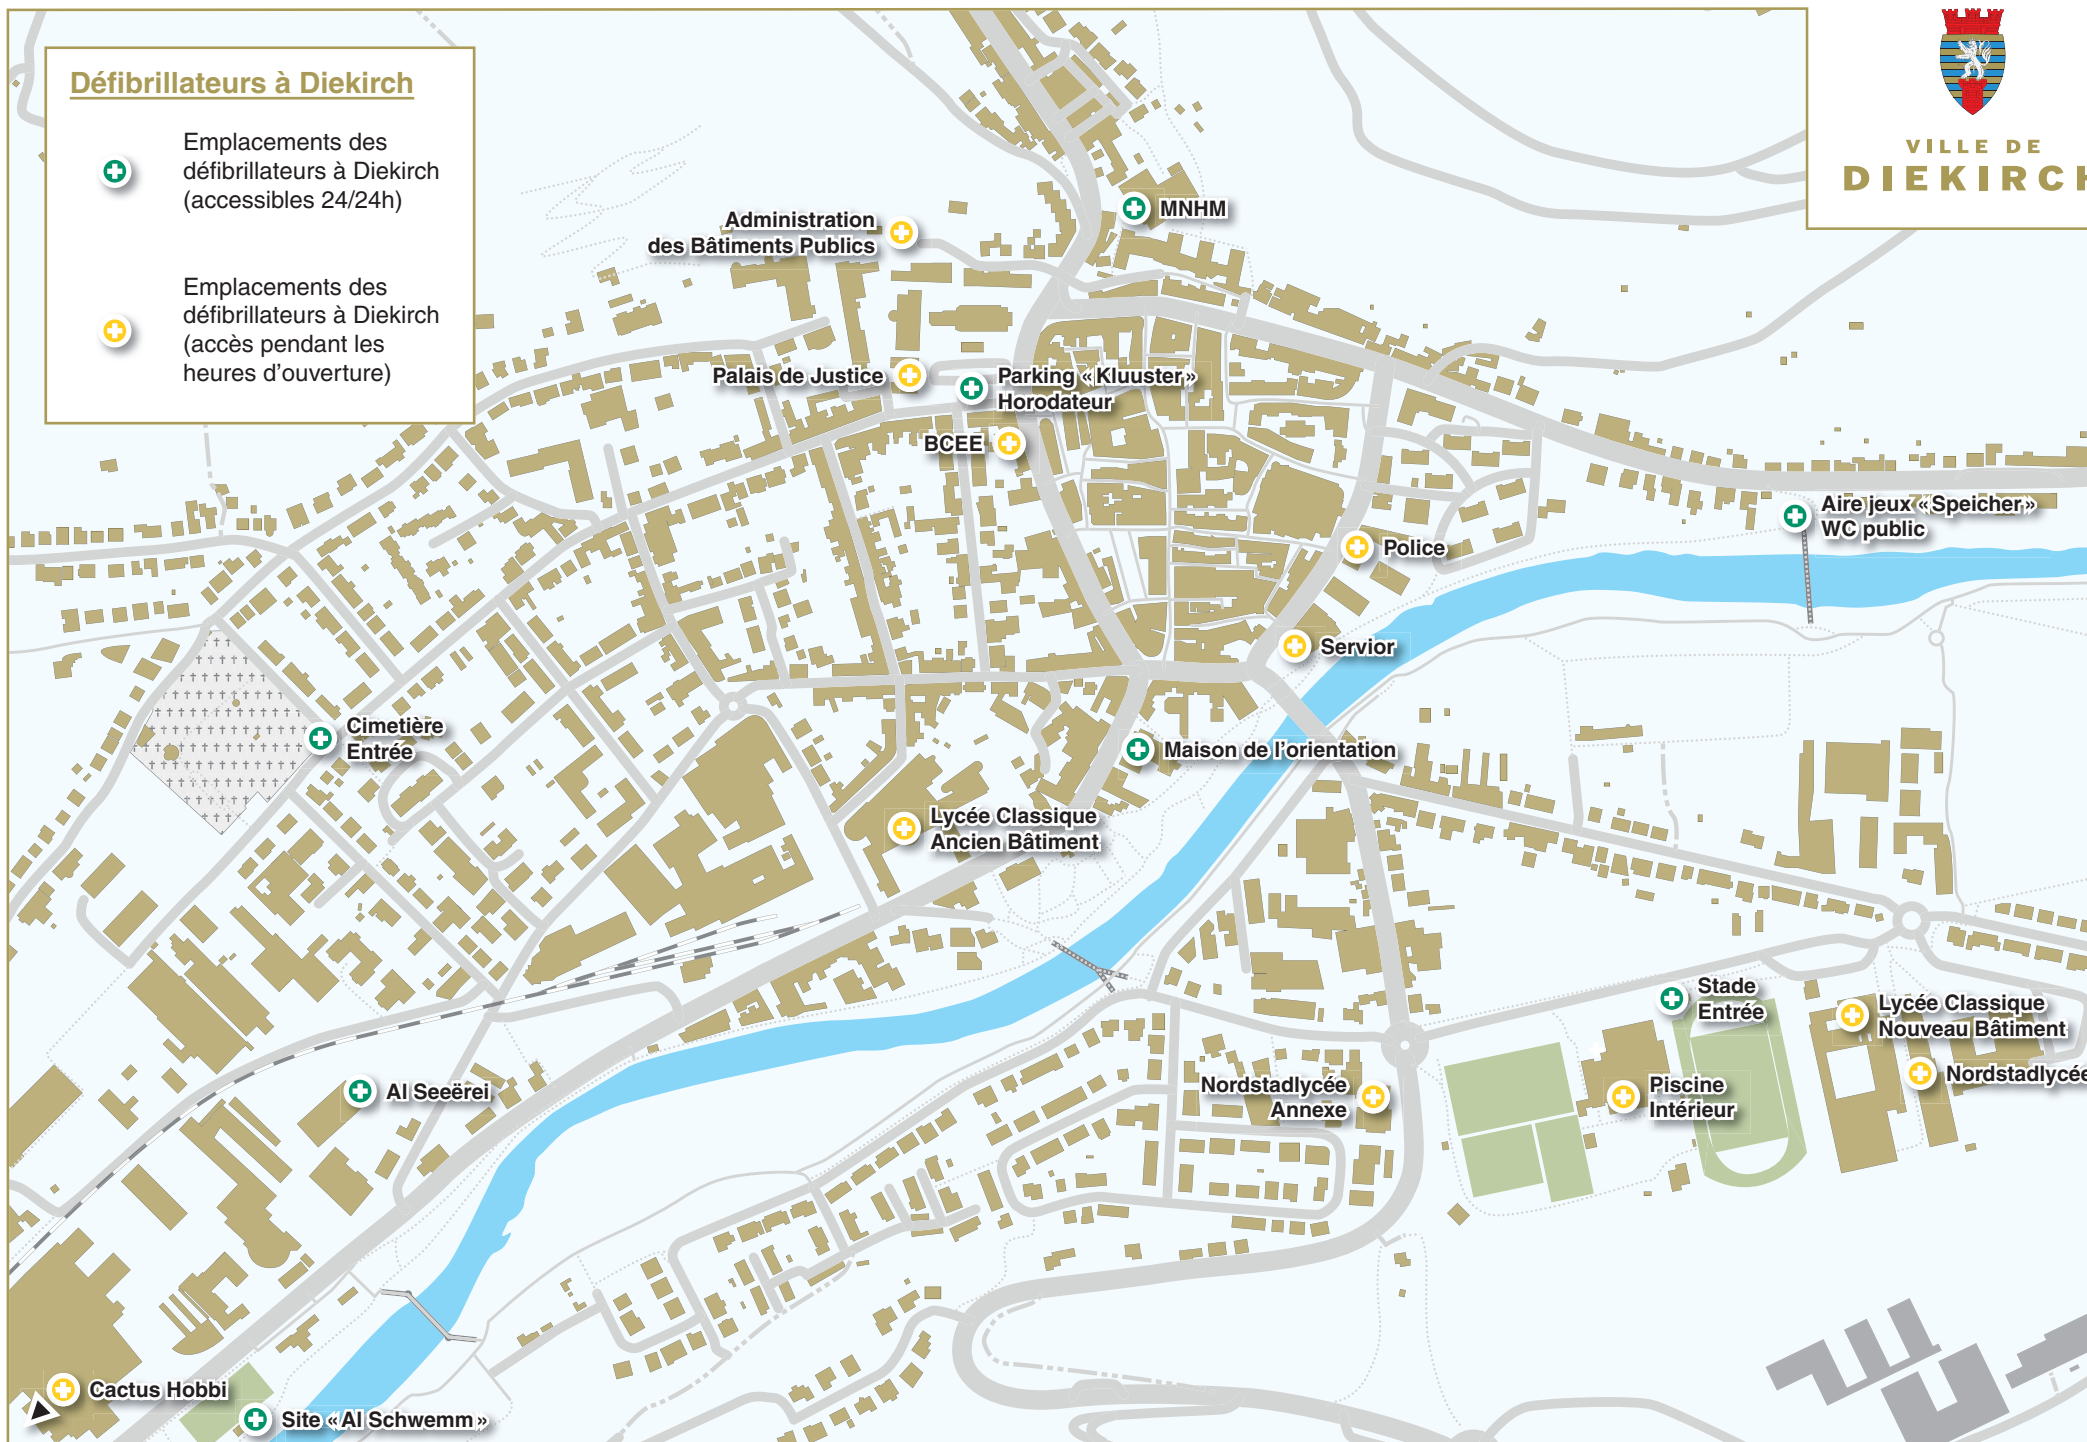

Défiibrillateurs à Diekirch

Emplacements des
défiibrillateurs à Diekirch
(accessibles 24/24h)

Emplacements des
défiibrillateurs à Diekirch
(accès pendant les
heures d'ouverture)

VILLE DE DIEKIRCH

Aire de jeux « Speicher » – WC public

Défibrillateurs à Diekirch

Emplacements des
défibrillateurs à Diekirch
(accessibles 24/24h)

Emplacements des
défibrillateurs à Diekirch
(accès pendant les heures
d'ouverture)

Al Seeërei

rue de l'Industrie

10, op der Meierchen
accessible pendant les heures d'ouverture

Site « Al Schwemm »

21, route d'Ettelbruck
près de l'aire de jeux

Cimetière – Entrée

coin rue Muller-Fromes / rue du Cimetière

Lycée Classique – Nouveau Bâtiment

VILLE DE DIEKIRCH

Maison de l'orientation

5, avenue de la Gare
près du arrêt de bus « Altersheem »

Nordstadlycée – Annexe

17, rue Sauerwiss
accessible pendant les heures d'ouverture

Police

8, rue Alexis Heck
accessible 24/24 h