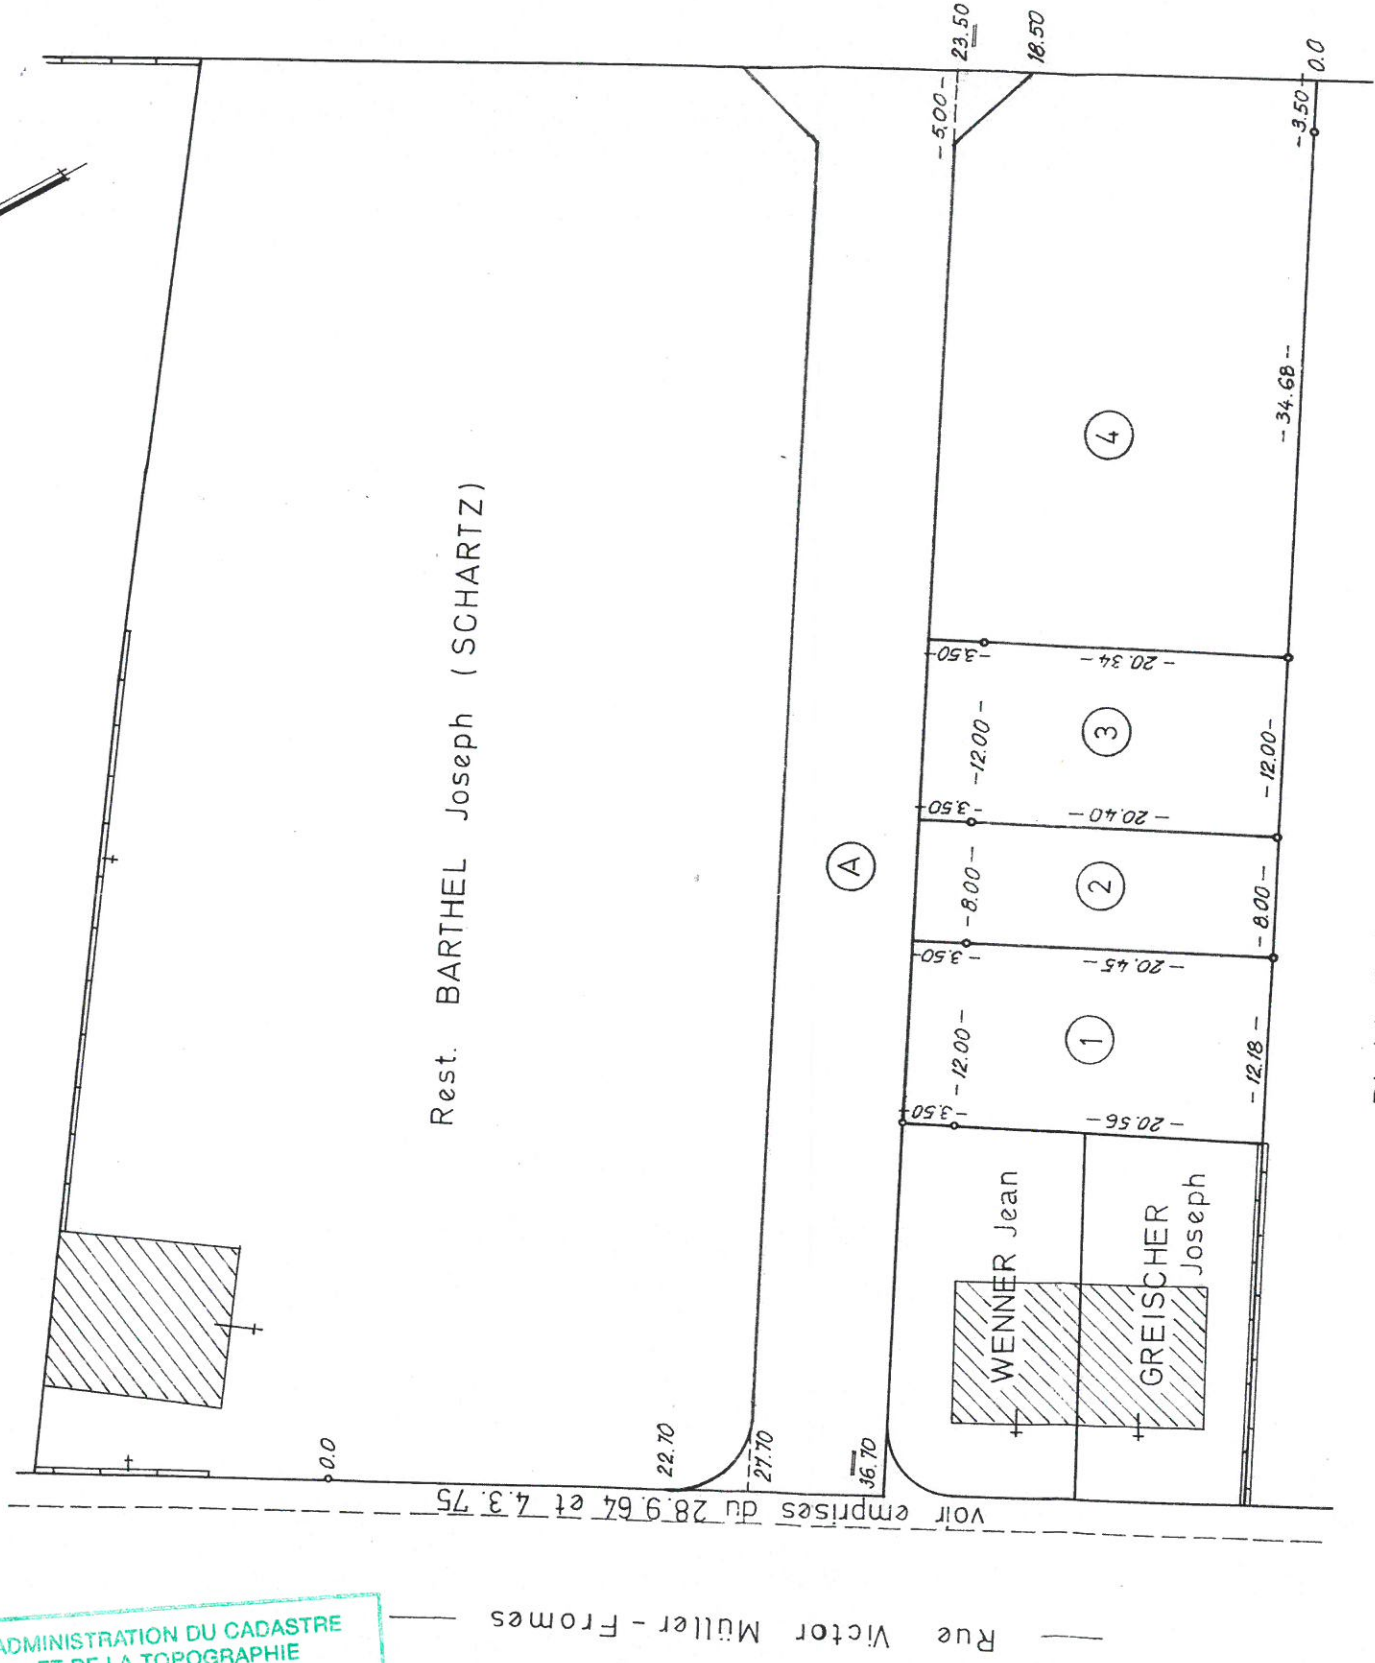

COMMUNE ET SECTION -A- DE DIEKIRCH

ECHELLE: 1 / 500

LIEU-DIT: „ rue Victor Müller Fromes ”

221
nouvelle rue voir mesurage
des emprises du 19.3.75

Diekirch, la COMMUNE

LE G E N D E.

- Lot (1) - place - contenance 02a 90ca - ptie du no. cad. 945/7127
 - Lot (2) - place - contenance 01a 91ca - ptie du no. cad. 945/7127
 - Lot (3) - place - contenance 02a 86ca - ptie du no. cad. 945/7127
 - Lot (4) - place - contenance 08a 85ca - ptie du no. cad. 945/7127
 - Lot (A) - nouvelle rue - contenance 08a 77ca - ptie du no. cad. 945/7127
- La parcelle 945/7127 figure au cadastre au nom de B A R T H E L Joseph (SCHARTZ)

DIEKIRCH, le 09 août 1976

L'Ingénieur-Géomètre du Cadastre

Weniger